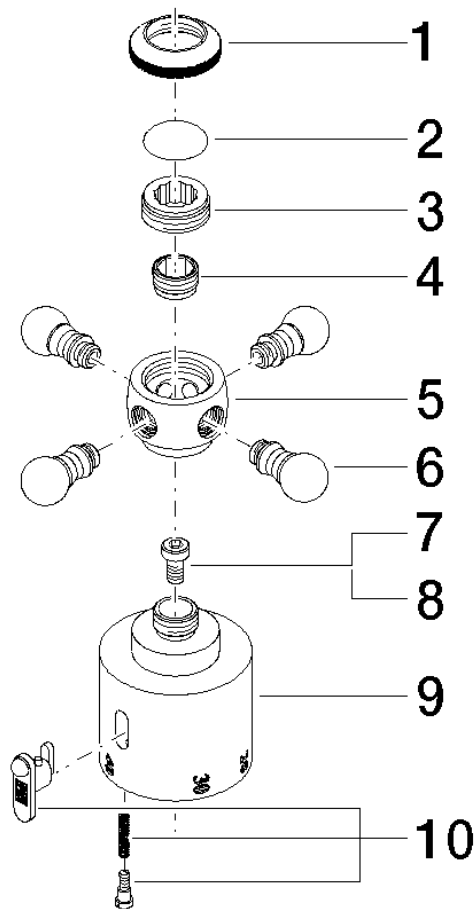

11 420 360

	Chrom	11 420 360-00
	Platin gebürstet	11 420 360-06
	Platin	11 420 360-08
	Messing (23kt Gold)	11 420 360-09
	Messing gebürstet (23kt Gold)	11 420 360-28
	Dark Platin gebürstet	11 420 360-99

11 420 360

11 420 360

Ersatzteile für die  
anderen  
Oberflächenvarianten  
finden Sie hier: Platin  
gebürstet

### Ersatzteilstückliste

Nr.	Artikelnummer	Benennung	Verbaumenge	Lieferzeit
1	09 20 36 005-00	Griff	1	10
2	09 26 01 016 90	Zubehoer	1	2
3	09 20 83 006 90	Griff	1	2
4	09 24 03 119 90	Nippel	1	2
6	09 20 36 004-00	Griff	4	10
7	90 30 30 027 00 90	Schraube	1	2
8	09 30 33 004 90	Schraube	1	2
10	90 21 33 020 00 90	Griff	1	2